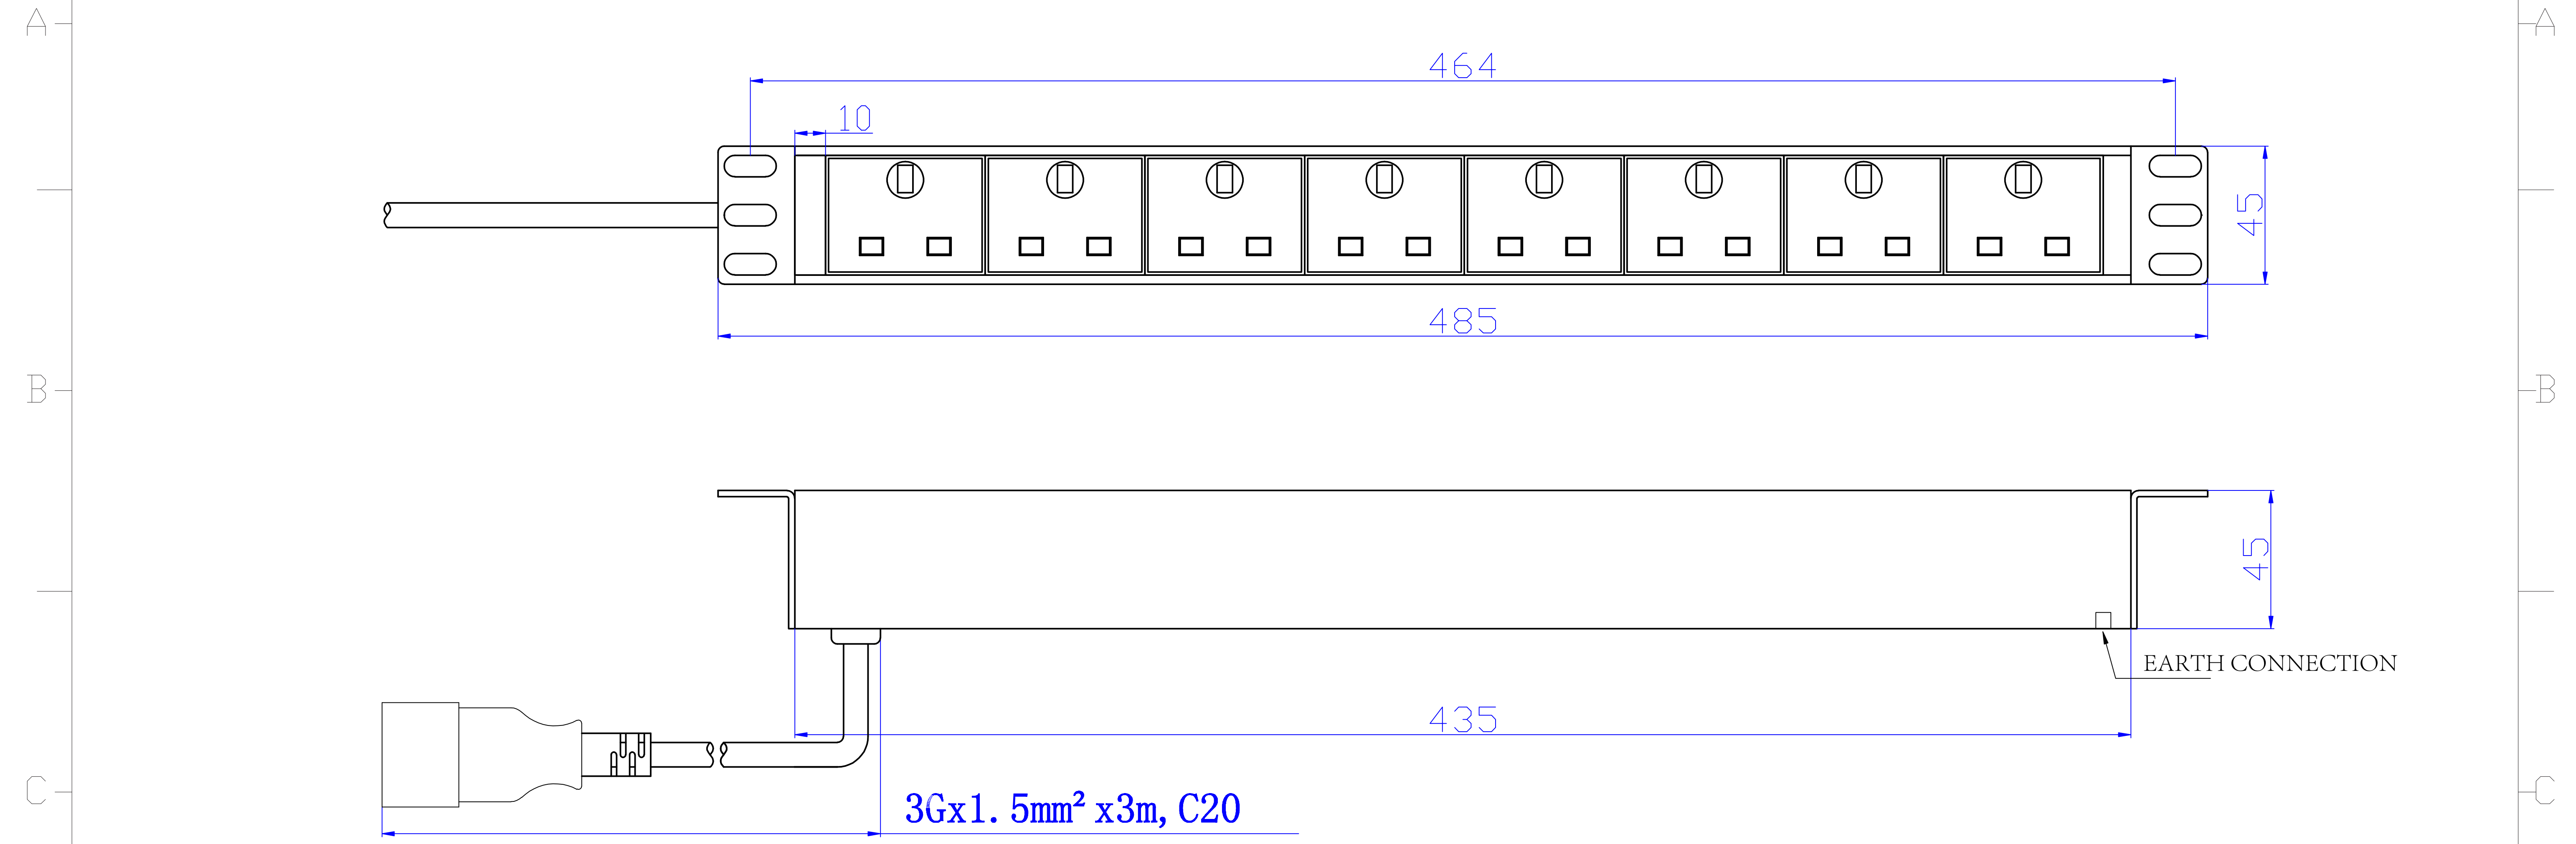

更改 REV	日期 DATE	设 变 内 容 MODIFICATION	修 改 DRAWN

MATERIAL: PC FOR SOCKET MODULE
 ALUMINUM FOR SHELL
 COLOR: BLACK
 DESCRIPTION: 8 Way Horizontal UK Socket 1u with 3m a C20
 Plug,black aluminum casing
 ROHS COMPLIANT
 PACKING: 1PC/NEUTRAC BOX+ LABEL

DIMENSION IN mm (Inch) TOLERANCE UNLESS OTHERWISE SPECIFIED		图 号 DWG. NO.	
.X±0.10	.X°±5°	ITEM NO. : PDU8HC20	
.XX±0.05	.XX°±2°		
审 核 APPROVAL	核 对 CHECKED	制 图 DRAWN	比 例 SCALE 1/2
		角 法 PRD.J.	
		张 数 SHEET	
		更 改 REV	