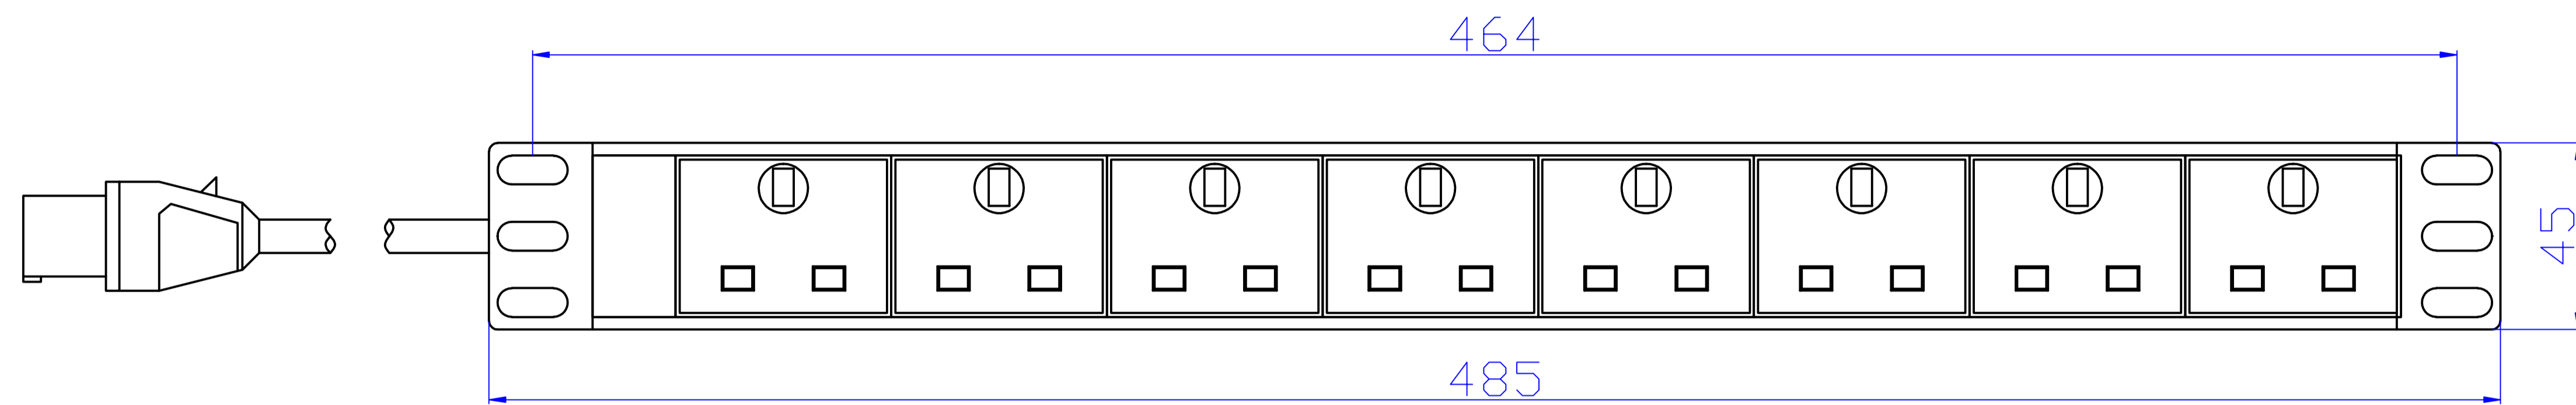

更改 REV	日期 DATE	设 变 内 容 MODIFICATION	修 改 DRAWN

MATERIAL: PC FOR SOCKET MODULE
ALUMINUM FOR SHELL

COLOR: BLACK

DESCRIPTION: 8 Way Horizontal uk19" 1u UK Sockets 19" with
3m 16amp Commando Feed switch+cover, black aluminum casing
ROHS COMPLIANT

PACKING: 1PC/NEUTRAC BOX+ LABEL

DIMENSION IN mm (Inch) TOLERANCE UNLESS OTHERWISE SPECIFIED		图 号 DWG NO.	
.X±0.10	.X°±5°	ITEM NO. : PDU8H16A	
.XX±0.05	.XX°±2°		
审 核 APPROVAL	核 对 CHECKED	制 图 DRAWN	比 例 1/2 SCALE
		角 法 PROJ.	张 数 SHEET
			更 改 REV