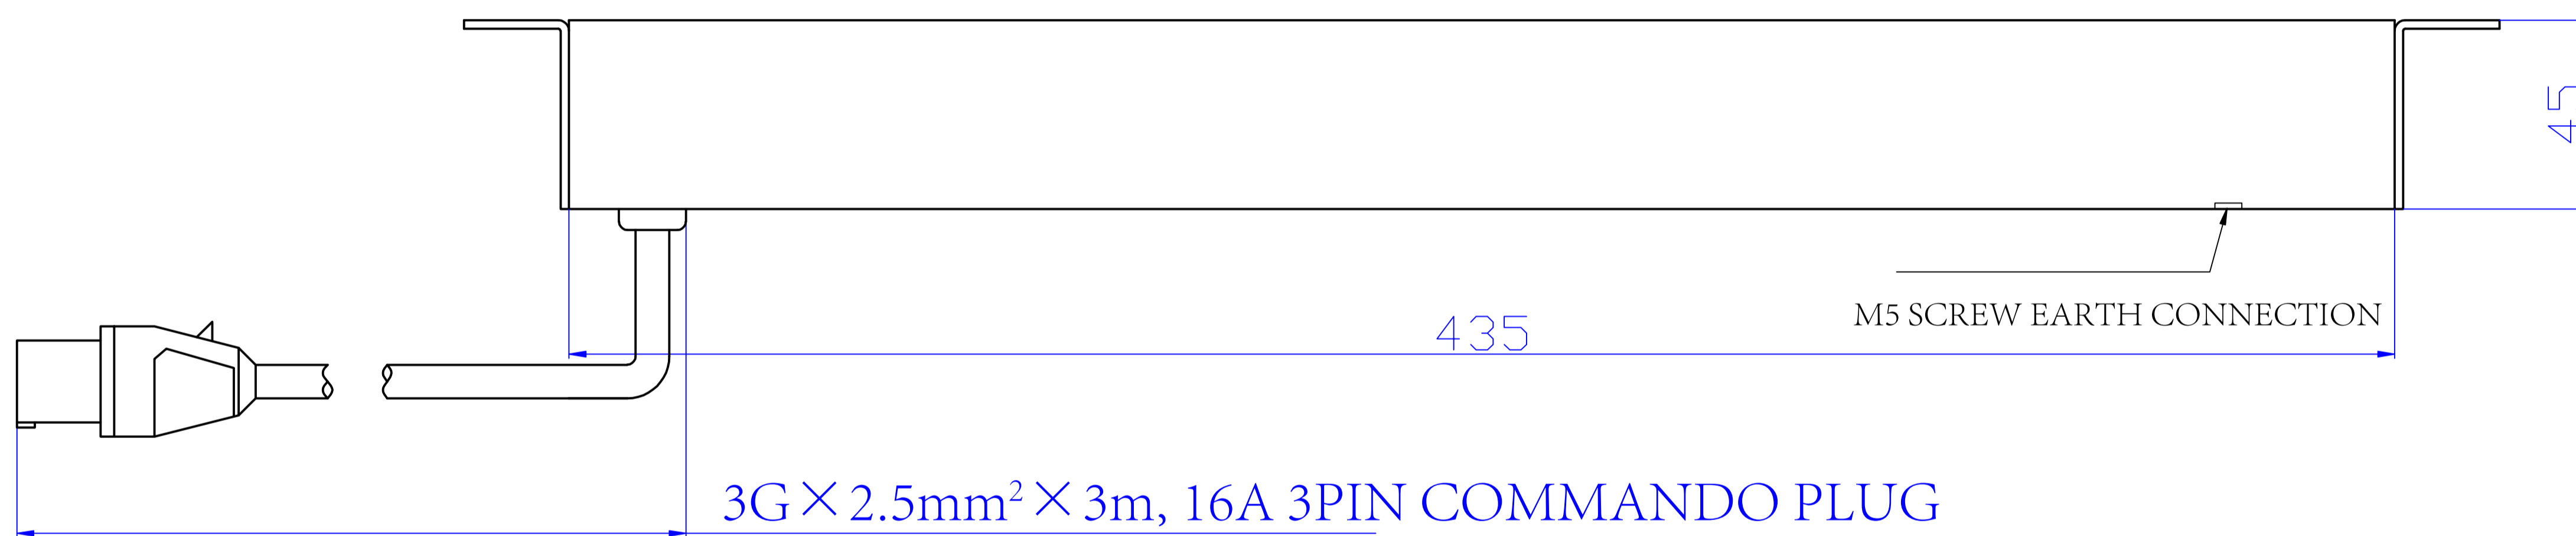

更改 REV	日期 DATE	设 变 内 容 MODIFICATION	修 改 DRAWN

MATERIAL: PC FOR SOCKET MODULE
ALUMINUM FOR SHELL

COLOR: BLACK

DESCRIPTION: 8 Way Horizontal uk19" 1u UK Sockets 19" with
3m 16amp Commando Feed switch+cover, black aluminum casing
ROHS COMPLIANT

PACKING: 1PC/NEUTRAC BOX+ LABEL

DIMENSION IN mm (Inch) TOLERANCE UNLESS OTHERWISE SPECIFIED		图 号 DWG NO.	
.X±0.10	.X°±5°	ITEM NO. : PDU8H16A	
.XX±0.05	.XX°±2°		
审 核 APPROVAL	核 对 CHECKED	制 图 DRAWN	比 例 1/2 SCALE
		角 法 PROJ.	张 数 SHEET
			更 改 REV