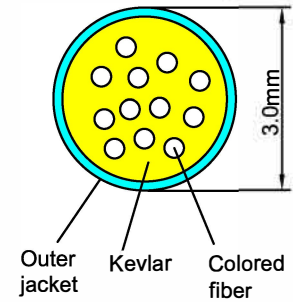

Side A

Side B

8F MPO Elite Connector Female(Yellow)

8F LSZH OS2 Micro Cable Jacket (Yellow)

Breakout Module

2mm Furcation Tubing (Yellow)

2.0mm LC/UPC Duplex Connector(Blue)

500±50

Position	1	2	3	4	5	6	7	8	9	10	11	12
Fiber Color	Blue	Orange	Green	Brown	N/A	N/A	N/A	N/A	Yellow	Violet	Pink	Aqua

Side A

Optical Performance Index

Parameter	Type	MPO/APC	LC/UPC
Wavelength		1310nm&1550nm	1310nm&1550nm
IL		≤0.35dB	≤0.2dB
RL		≥60dB	≥50dB