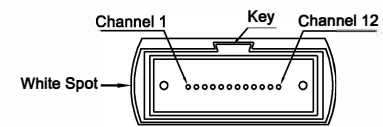

Side A

Side B

8F MPO Elite Connector Female(Yellow)

8F LSZH OS2 Micro Cable Jacket (Yellow)

Breakout Module

2mm Furcation Tubing (Yellow)

2.0mm LC/UPC Duplex Connector(Blue)

500±50

Position	1	2	3	4	5	6	7	8	9	10	11	12
Fiber Color	Blue	Orange	Green	Brown	N/A	N/A	N/A	N/A	Yellow	Violet	Pink	Aqua

Side A

Optical Performance Index

Parameter	Type	MPO/APC	LC/UPC
Wavelength		1310nm&1550nm	1310nm&1550nm
IL		≤0.35dB	≤0.2dB
RL		≥60dB	≥50dB