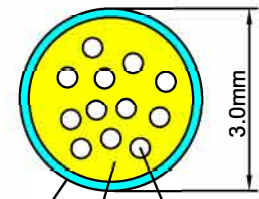

1 2 3 4 5 6 7 8 9

A A

Side A

8F MPO Elite Connector Female(Aqua)

8F LSZH OM4 Micro Cable Jacket (Aqua)

Breakout Module

2mm Furcation Tubing (Aqua)

2.0mm LC/UPC Duplex Connector(Beige)

Side B

- Blue
- Aqua
- Orange
- Pink
- Green
- Violet
- Brown
- Yellow

500±50

Side A

Position	1	2	3	4	5	6	7	8	9	10	11	12
Fiber Color	Blue	Orange	Green	Brown	N/A	N/A	N/A	N/A	Yellow	Violet	Pink	Aqua

Optical Performance Index

Parameter	Type	MPO/APC	LC/UPC
Wavelength		850nm&1300nm	850nm&1300nm
IL		≤0.35dB	≤0.2dB
RL		≥25dB	≥30dB

LENGTH TOLERANCE:

LENGTH(L)	TOLERANCE
<1M	+50mm/-0
<1M≤10M	+150mm/-0
<10M≤30M	+150mm/-0
≥30M	+1%mm/-0

<b>Units</b>	mm
<b>Version</b>	A0
<b>Scale</b>	

Designed	wang	2021.03.05
Checked	sun	2021.03.05
Approved	sun	2021.03.05

<b>DESC.</b>	8F MPO -LC-DX-OM4
<b>DRG.No.</b>	202103050001

sheet 1 of 1

E

1 2 3 4 5 6 7 8 9